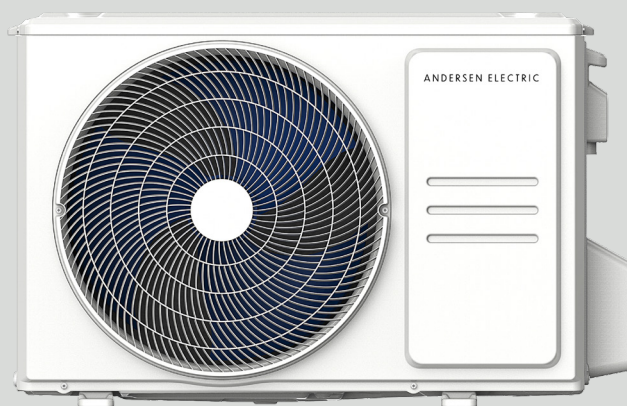

# ANDERSEN ELECTRIC DUO 26/35

LUFT-TIL-LUFT, VEGGMONTERT

# ANDERSEN ELECTRIC DUO 26/35

LUFT-TIL-LUFT, VEGGMONTERT

- To innendørs enheter med én utendørs enhet.
- Enheter kan kjøre uavhengig av hverandre.
- Energibesparende løsning (energiklasse A+ / A++).
- Designet for det nordiske klima (-25°C).
- Lavt støynivå.
- Timer-funksjon.
- Inverterteknologi.
- Integrert WiFi / styring via app.
- Fjernkontroll med LCD-skjerm. (Rekkevidde opptil 8 meter).
- Miljøvennlig kjølemedium R32.
- Effektiv året rundt.
- Opptil 2 års garanti.
- Opptil 4 års kompressorgaranti.

# ANDERSEN ELECTRIC DUO 26/35

LUFT-TIL-LUFT, VÆGMONTERET

## Teknisk informasjon

Maks. varmekapasitet	5,63 kW
Forsyningsspenning	20-240 V
SCOP/SEER	4,0 / 6,1
Energimerke (varme/kjøling)	A+ / A++
Varmekapasitet ned til	-25°C
Kjølekapasitet	5,28 kW
Ampere (varme/kjøling)	13 A
Effektforbruk (varme)	1,5 kW
Effektforbruk (kjøling)	1,64 kW
Temperaturområde (Innendørs)	16 ~ 32°C
Temperaturområde (Utedørs)	-15 ~ 50°C
Kjølemediumstype	R32
Kjølemediumsmengde (opptil 5 meter rør)	1,25 kg
Rørdimensjon (væske)	6,35 mm (1/4)
Rørdimensjon (gass)	9,52 mm (3/8)
Maks. rørlengde	25 m
Luftvolum L/M/H (lav/middels/høy)	395 / 477 / 584 m <sup>3</sup> /h
Maks. nivåforskjell	15 m
Avfuktningskapasitet	24 / 28,8 (L/24 timer)
Viffehastigheter	3
Beskyttelsesklasse innendørs/utedørs	IPX0 / IPX4
Pdesign (varme/kjøling)	4,3 / 5,3