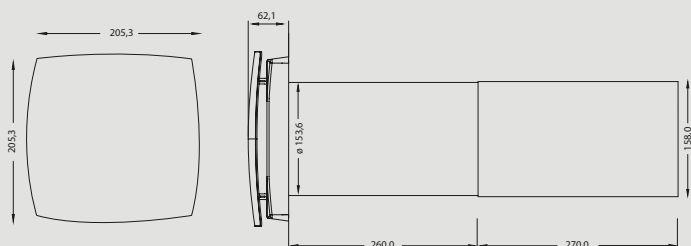

VEGA FLOW BASIC

VENTILATOR MED VARMEGENVINDING

Vare nr.: 23001

- Effektiv og energibevidst udluftning
- Genvindingseffektivitet op til 92%
- Den varme luft fra rummet bliver udskiftet med den opvarmede luft udefra
- Reducerer støvpartikler
- Nem og hurtig montage

Vægmontering

VEGA-FLOW BASIC kan indbygges i vægtykkelser fra 27 cm til 53 cm. VEGA-FLOW BASIC er ikke godkendt til loftmontering. Benyttes i fx. opholdsrum, soverum, kælder, caféer eller garage.

Teknisk data

Forsyningsspænding	220-240 VAC
Farve	Hvid
Materiale	ABS
Luftkapacitet (maks.)	64 m³/h
Varmeudvekslingseffektivitet	Op til 92%
Betjeningstilstand	Frisklufttilstand/ udsugningstilstand/ cyklus-tilstand
Lydniveau	Ned til 20-30 dB
Maks. temperatur af transporteret luft	-20°C til +50°C
Beskyttelsesklasse	IP42
Varmevekslerkerne	Keramisk

Hastighed

	I (Lav)	II (Middel)	III (Høj)
Spænding, 50-60 Hz [V]	220-240	220-240	220-240
Maks. Blæserstrøm [A]	0,03	0,05	0,08
Maks. luftkapacitet [m³/h]	26	55	64
RPM (min.)	960	1555	2000