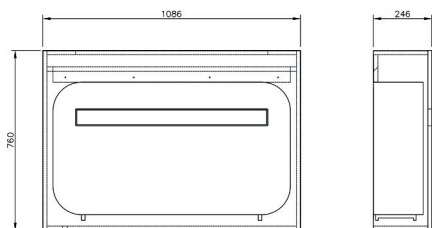

Kan males eller tapetseres i alle farver, så det passer med det eksisterende miljø