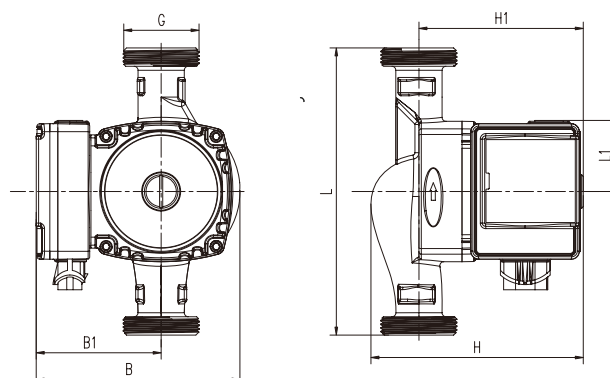

SCANTHERM ST1 15-4-130

Cirkulationspumpe

Varenr.: 100740

SCANTHERM ST1 15-4-130

Cirkulationspumpe

Varenr.: 100740

Features

- ~ Højeffektiv cirkulationspumpe i energiklasse A.
- ~ Lavt støjniveau.
- ~ Keramisk pumpeaksel.
- ~ Kontrolpanel hvor der bl.a kan indstilles natsænkning og auto-tilstand. Viser også aktuelt forbrug.
- ~ 1,3 m ledning med stik medfølger.
- ~ 2 stk. unioner og pakninger medfølger.
- ~ Leveres med isolering.

Medfølger

Teknisk data

Forsyningsspænding	220-240V 50Hz
Effekt	22W
Energiklasse	A
EEl	≤0,18
Maks. løftehøjde	4 m
Maks. flow	1,8 m ³ /t
Vandtemperatur	2~110°C
Omgivelsestemperatur	0~40°C
Maks. systemtryk	10 bar
Tilslutninger	1"
Unioner (medfølger)	G1" til G3/4"
Isolering	Ja
Kapslingsklasse	IP44
Vægt	2,1
Mål - (HxBxD)	130x80x78 mm

(L) 130mm, (L1) 80mm, (B) 155mm, (B1) 105, (H) 129mm, (H1) 101, (G) 1"