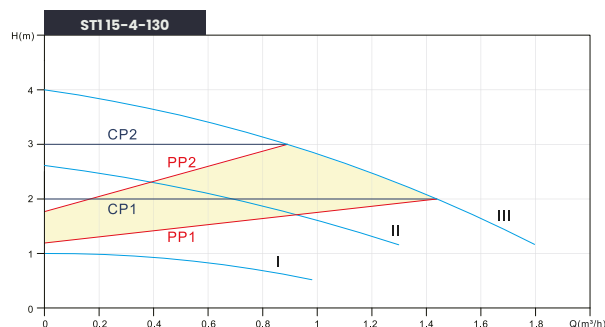

SCANTHERM ST1 15-4-130

Cirkulationspumpe

Varenr.: 100740

SCANTHERM ST1 15-4-130

Cirkulationspumpe

Varenr.: 100740

Features

- ~ Højeffektiv cirkulationspumpe i energiklasse A.
- ~ Lavt støjniveau.
- ~ Keramisk pumpeaksel.
- ~ Kontrolpanel hvor der bl.a kan indstilles natsænkning og auto-tilstand. Viser også aktuelt forbrug.
- ~ 1,3 m ledning med stik medfølger.
- ~ 2 stk. unioner og pakninger medfølger.
- ~ Leveres med isolering.

Medfølger

Teknisk data

Forsyningsspænding	220-240V 50Hz
Effekt	22W
Energiklasse	A
EEl	≤0,18
Maks. løftehøjde	4 m
Maks. flow	1,8 m ³ /t
Vandtemperatur	2~110°C
Omgivelsestemperatur	0~40°C
Maks. systemtryk	10 bar
Tilslutninger	1"
Unioner (medfølger)	G1" til G3/4"
Isolering	Ja
Kapslingsklasse	IP44
Vægt	2,1
Mål - (HxBxD)	130x80x78 mm

(L) 130mm, (L1) 80mm, (B) 155mm, (B1) 105, (H) 129mm, (H1) 101, (G) 1"